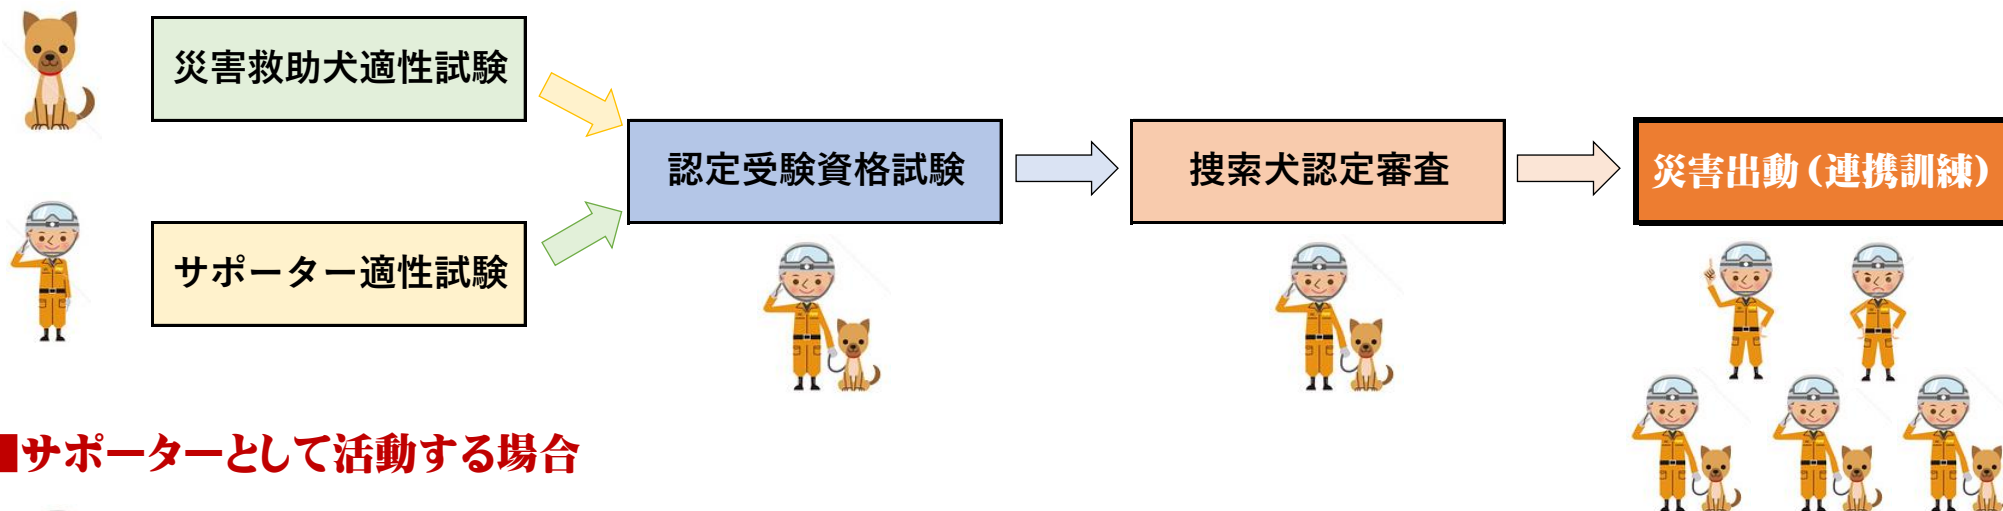

NPO法人 災害救助犬ネットワーク
DISASTER RESCUE DOG NETWORK

DRDN 出動認定システム

2025.4.1施行

■災害救助犬を帯同して活動する場合

■サポーターとして活動する場合

※各試験は訓練会等で随時受験することができます。

※災害救助犬適性試験に期限はありません。

※認定受験資格の有効期限は2年間です。但し、捜索認定犬は認定受験資格ありとみなします。

※サポーター試験の有効期限は2年間です。

※捜索犬認定審査会は年2回開催する予定です。

※認定有効期限は2年間です。但し、認定不合格の場合は認定受験資格試験(有効期間外)からのやり直しとなります。

※DRDNメンバー、犬ともに各試験、認定に合格していなければ災害現場活動に従事することはできません。

※広報活動を行えるのは、認定審査部、訓練育成部の判断も加えた認定受験資格ペア以上とします。

NPO法人 災害救助犬ネットワーク
DISASTER RESCUE DOG NETWORK